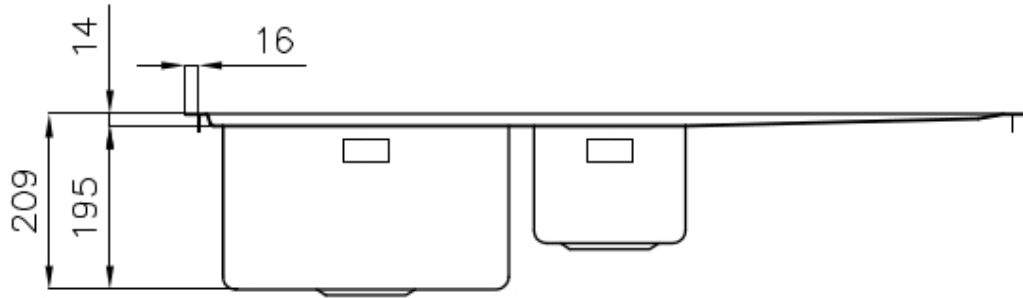

DIBUJOS TÉCNICOS