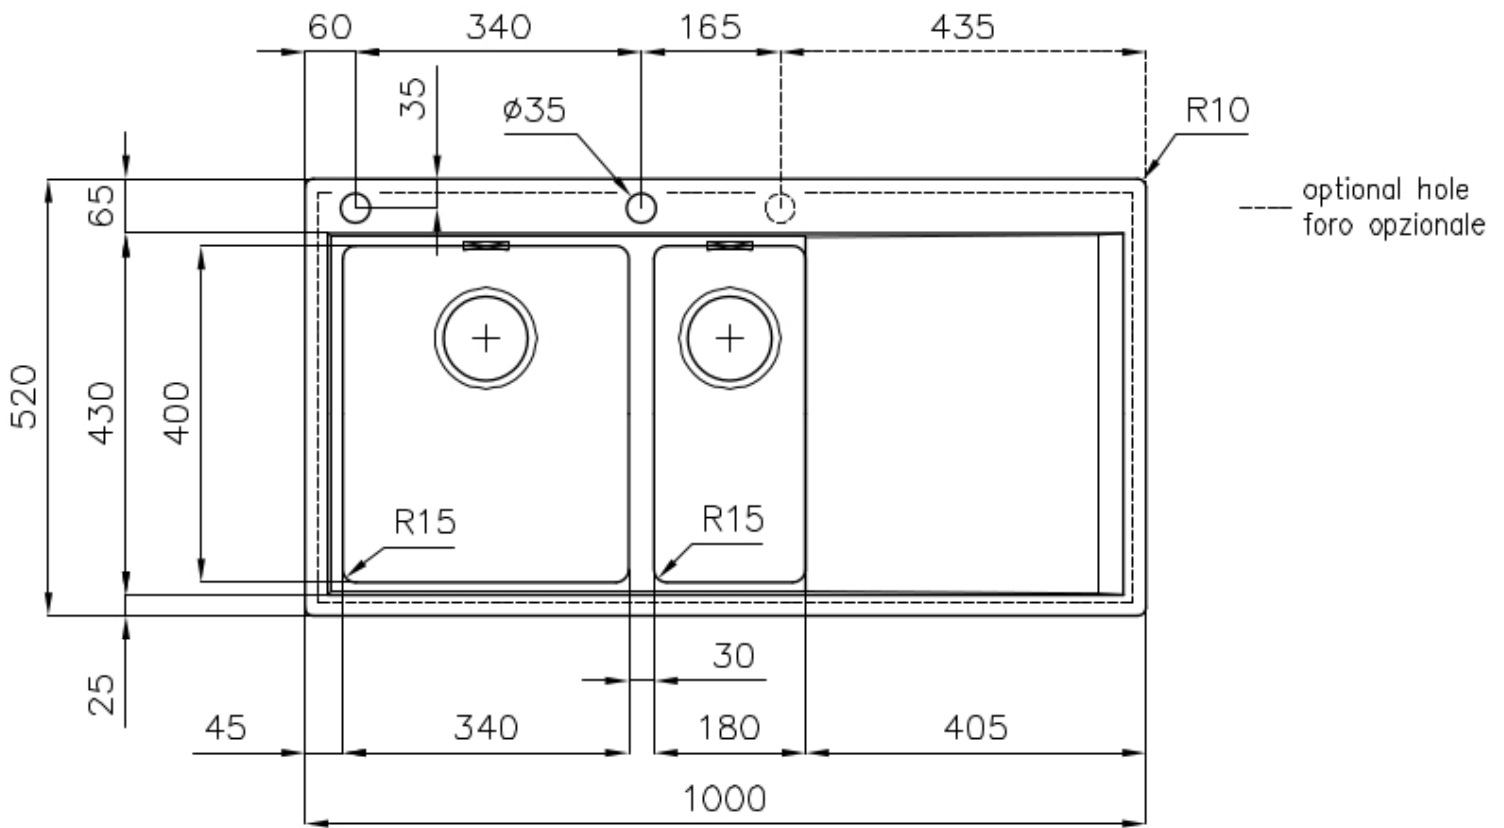

DETALLES

Acabado Foster cepillado

Borde Instalación Enrasado | FTS

Material Acero inoxidable AISI 304

Texture Foster cepillado

Base 60 cm

Dimensiones 1000x520 mm

Dotaciones estándar Soportes de fijación, junta, desagüe, rebosadero y sifón, Caja de embalaje

Orificios Monomando 2 orificios de serie

Hueco de encastre Ver hoja de datos técnicos

Escurreidor Si

Anchura 100 cm

Medida de la cubeta 340x400 + 180x400mm

Número de cubetas 2 cubetas

Desagüe Desagüe con mando automático PM

DIBUJOS TÉCNICOS

Lavello serie Master cod. 1251/05*

EL PAQUETE INCLUYE

Desagüe automático - PM

8407 113

ACCESORIOS OPCIONALES

Cesta portaplatos inox

8100 303